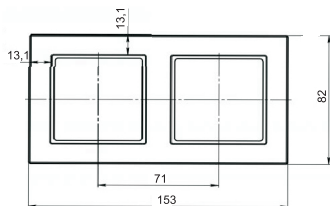

L-F1-SLIM-W (Ramka pojedyncza biała 82mm x 82mm)
 EAN: 5903641413039

Montaż ścienny

L-F2-SLIM-W (Ramka podwójna biała 82mm x 153mm)
 EAN: 5903641413046

L-F3-SLIM-W (Ramka potrójna biała 82mm x 224mm)
 EAN: 5903641419963

Wszystkie wymiary podane w [mm]

L-F4-SLIM-W (Ramka poczwórna biała 82mm x 296mm)
 EAN: 5903641419970

L-F5-SLIM-W (Ramka pięciokrotna biała 82mm x 366mm)
 EAN: 5903641419987

L-F6-SLIM-W (Ramka sześciokrotna biała 82mm x 437mm)
 EAN: 5903641419994