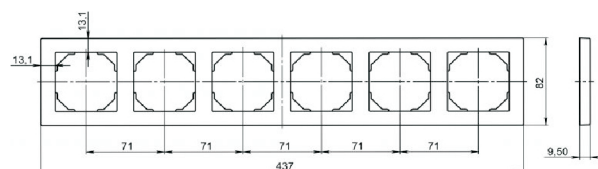

L-F1-SLIM-W (Ramka pojedyncza biała 82mm x 82mm)
 EAN: 5903641413039

Montaż ścienny

L-F2-SLIM-W (Ramka podwójna biała 82mm x 153mm)
 EAN: 5903641413046

L-F3-SLIM-W (Ramka potrójna biała 82mm x 224mm)
 EAN: 5903641419963

Wszystkie wymiary podane w [mm]

L-F4-SLIM-W (Ramka poczwórna biała 82mm x 296mm)
 EAN: 5903641419970

L-F5-SLIM-W (Ramka pięciokrotna biała 82mm x 366mm)
 EAN: 5903641419987

L-F6-SLIM-W (Ramka sześciokrotna biała 82mm x 437mm)
 EAN: 5903641419994