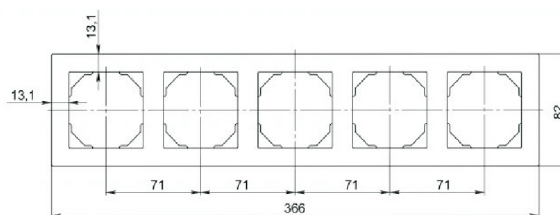

L-F1-SLIM-W (Ramka pojedyncza biała 82mm x 82mm)
 EAN: 5903641413039

Montaż ścienny

L-F2-SLIM-W (Ramka podwójna biała 82mm x 153mm)
 EAN: 5903641413046

L-F3-SLIM-W (Ramka potrójna biała 82mm x 224mm)
 EAN: 5903641419963

Wszystkie wymiary podane w [mm]

L-F4-SLIM-W (Ramka poczwórna biała 82mm x 296mm)
 EAN: 5903641419970

L-F5-SLIM-W (Ramka pięciokrotna biała 82mm x 366mm)
 EAN: 5903641419987

L-F6-SLIM-W (Ramka sześciokrotna biała 82mm x 437mm)
 EAN: 5903641419994