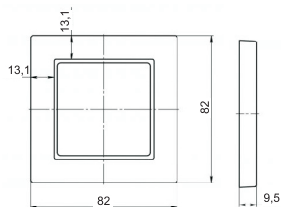

L-F1-SLIM-W (Ramka pojedyncza biała 82mm x 82mm)
 EAN: 5903641413039

Montaż ścienny

L-F2-SLIM-W (Ramka podwójna biała 82mm x 153mm)
 EAN: 5903641413046

L-F3-SLIM-W (Ramka potrójna biała 82mm x 224mm)
 EAN: 5903641419963

Wszystkie wymiary podane w [mm]

L-F4-SLIM-W (Ramka poczwórna biała 82mm x 296mm)
 EAN: 5903641419970

L-F5-SLIM-W (Ramka pięciokrotna biała 82mm x 366mm)
 EAN: 5903641419987

L-F6-SLIM-W (Ramka sześciokrotna biała 82mm x 437mm)
 EAN: 5903641419994