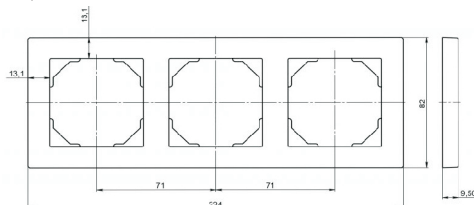

L-F1-SLIM-W (Ramka pojedyncza biała 82mm x 82mm)
 EAN: 5903641413039

Montaż ścienny

L-F2-SLIM-W (Ramka podwójna biała 82mm x 153mm)
 EAN: 5903641413046

L-F3-SLIM-W (Ramka potrójna biała 82mm x 224mm)
 EAN: 5903641419963

Wszystkie wymiary podane w [mm]

L-F4-SLIM-W (Ramka poczwórna biała 82mm x 296mm)
 EAN: 5903641419970

L-F5-SLIM-W (Ramka pięciokrotna biała 82mm x 366mm)
 EAN: 5903641419987

L-F6-SLIM-W (Ramka sześciokrotna biała 82mm x 437mm)
 EAN: 5903641419994