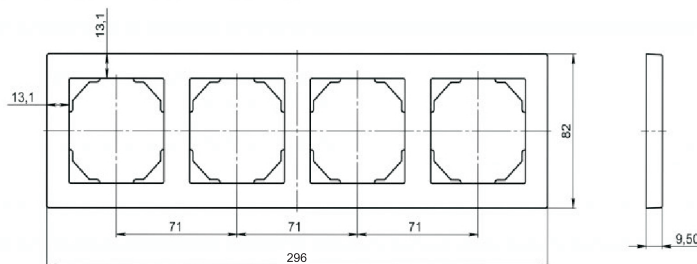

L-F1-SLIM-W (Ramka pojedyncza biała 82mm x 82mm)
 EAN: 5903641413039

Montaż ścienny

L-F2-SLIM-W (Ramka podwójna biała 82mm x 153mm)
 EAN: 5903641413046

L-F3-SLIM-W (Ramka potrójna biała 82mm x 224mm)
 EAN: 5903641419963

Wszystkie wymiary podane w [mm]

L-F4-SLIM-W (Ramka poczwórna biała 82mm x 296mm)
 EAN: 5903641419970

L-F5-SLIM-W (Ramka pięciokrotna biała 82mm x 366mm)
 EAN: 5903641419987

L-F6-SLIM-W (Ramka sześciokrotna biała 82mm x 437mm)
 EAN: 5903641419994