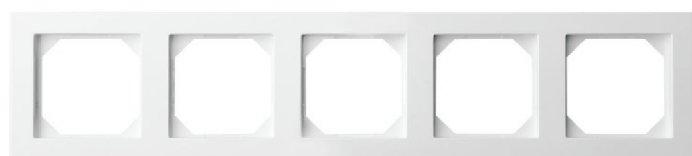

Modułowa seria łącząca nowoczesne technologie oraz wzornictwo z prostą i wygodną instalacją.
 Linia STANDARD COLLECTION pozwala dowolnie dobierać ramki do modułu tworząc unikalne kompozycje.

RAMKI STANDARD SLIM (tworzywo sztuczne PC poliwęglan, kolor biały ~RAL 90405; połysk)

L-F1-SLIM-W (Ramka pojedyncza biała 82mm x 82mm)
 EAN: 5903641413039

Montaż ścienny

L-F2-SLIM-W (Ramka podwójna biała 82mm x 153mm)
 EAN: 5903641413046

L-F3-SLIM-W (Ramka potrójna biała 82mm x 224mm)
 EAN: 5903641419963

Wszystkie wymiary podane w [mm]

L-F4-SLIM-W (Ramka poczwórna biała 82mm x 296mm)
 EAN: 5903641419970

L-F5-SLIM-W (Ramka pięciokrotna biała 82mm x 366mm)
 EAN: 5903641419987

L-F6-SLIM-W (Ramka sześciokrotna biała 82mm x 437mm)
 EAN: 5903641419994